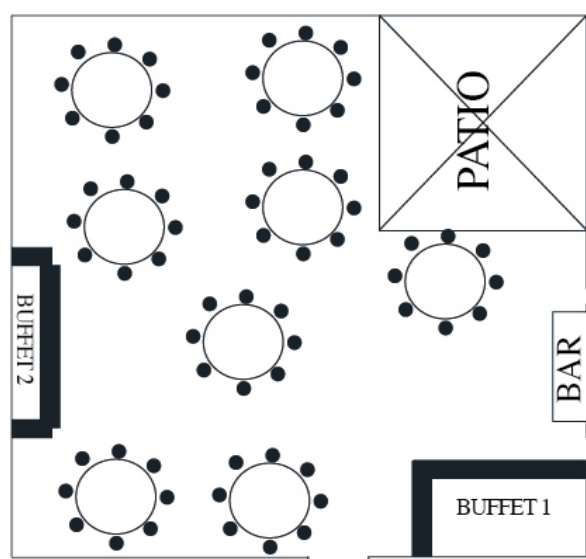

SALLE DE RÉCEPTION

Le Relais vous met à disposition une salle de réception pour accueillir vos événements dans un cadre agréable et fonctionnel.

Cette salle de réception dispose d'un patio privé vous offrant un espace très lumineux et de rideaux théâtre pour une meilleure isolation phonique.

Cet espace peut vous être mis à disposition avec ou sans le mobilier selon la configuration choisie.

Exemples de configuration de la salle

Cet espace modulable offre un large choix de configuration s'adaptant parfaitement à vos besoins. L'espace peut être agencé pour accueillir des :